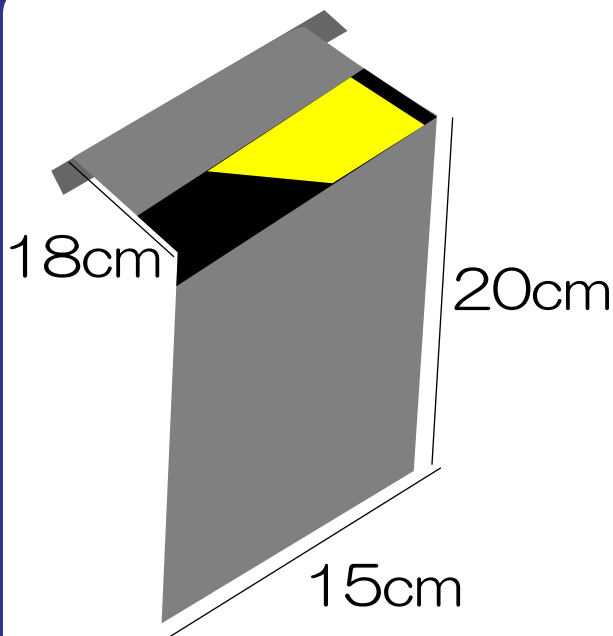

手で触らなくてもドアの開閉が可能に！！

接触対策フット式 ドアオープナー

¥6,000 (税別)

※別途、送料が掛かります

サイン (A4 ラミネート加工)

足元でもドアを
開けることができます

¥100 (税別)

※別途、送料が掛かります